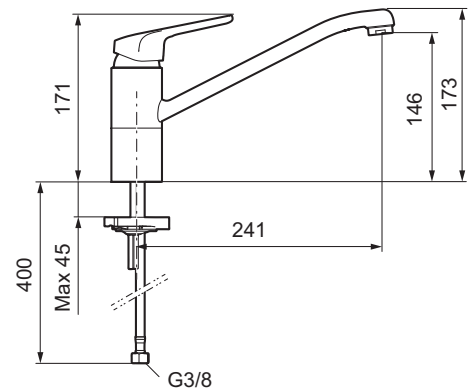

Utførelse	FMM nr	NRF nr
Krom	83200010	4300961